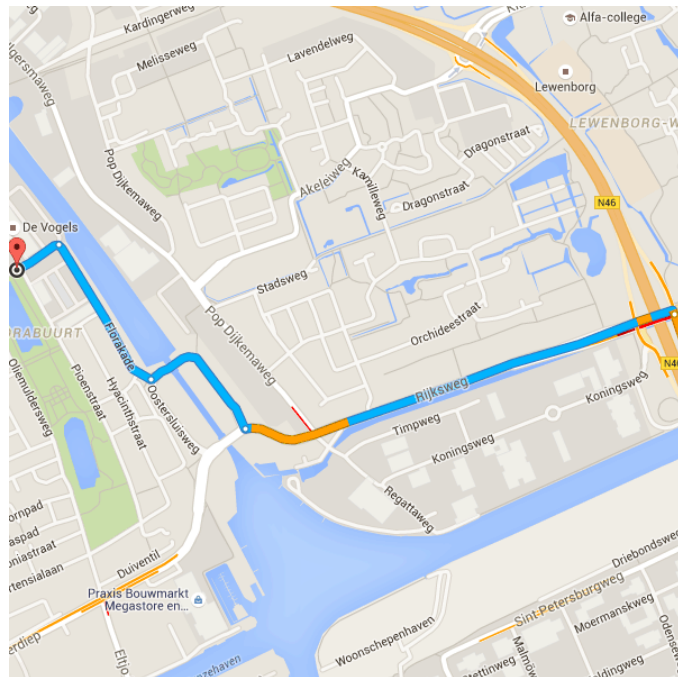

Google

E22, 9723 Groningen naar Kraanvogelstraat, Groningen

Auto 6,7 km, 9 min.

○ E22

9723 Groningen

Neem de A7 en N46 naar de Rijksweg/N360 in Noorddijk. Neem de afrit N46

4,6 km / 3 min.

- ↑ 1. Vertrek in westelijke richting op de A7
1,7 km
- ↑ 2. Weg vervolgen naar N7
1,0 km
- ↑ 3. Weg vervolgen naar N46
1,7 km
- ↘ 4. Neem de afslag richting Rijksweg/N360
300 m

Ga verder op de Rijksweg. Rijd naar de Kraanvogelstraat in Oosterparkwijk

2,1 km / 5 min.

- ↶ 5. Sla linksaf naar Rijksweg/N360
 - ℹ Ga verder op de Rijksweg

- 6. Sla rechtsaf naar Oostersluisweg 1,2 km

- 7. Sla rechtsaf naar Florakade 350 m

- ⬅ 8. Sla linksaf naar Kraanvogelstraat 450 m

- 120 m

📍 Kraanvogelstraat

Groningen

Deze aanwijzingen zijn alleen bedoeld om uw reis te plannen. De omstandigheden op de weg kunnen als gevolg van wegwerkzaamheden, verkeersdrukte, het weer of andere situaties afwijken van het resultaat op de kaart. Houd daar bij het plannen van uw reis rekening mee. En niet rechts inhalen of bumperkleven!

Kaartgegevens ©2015 Google 1 km