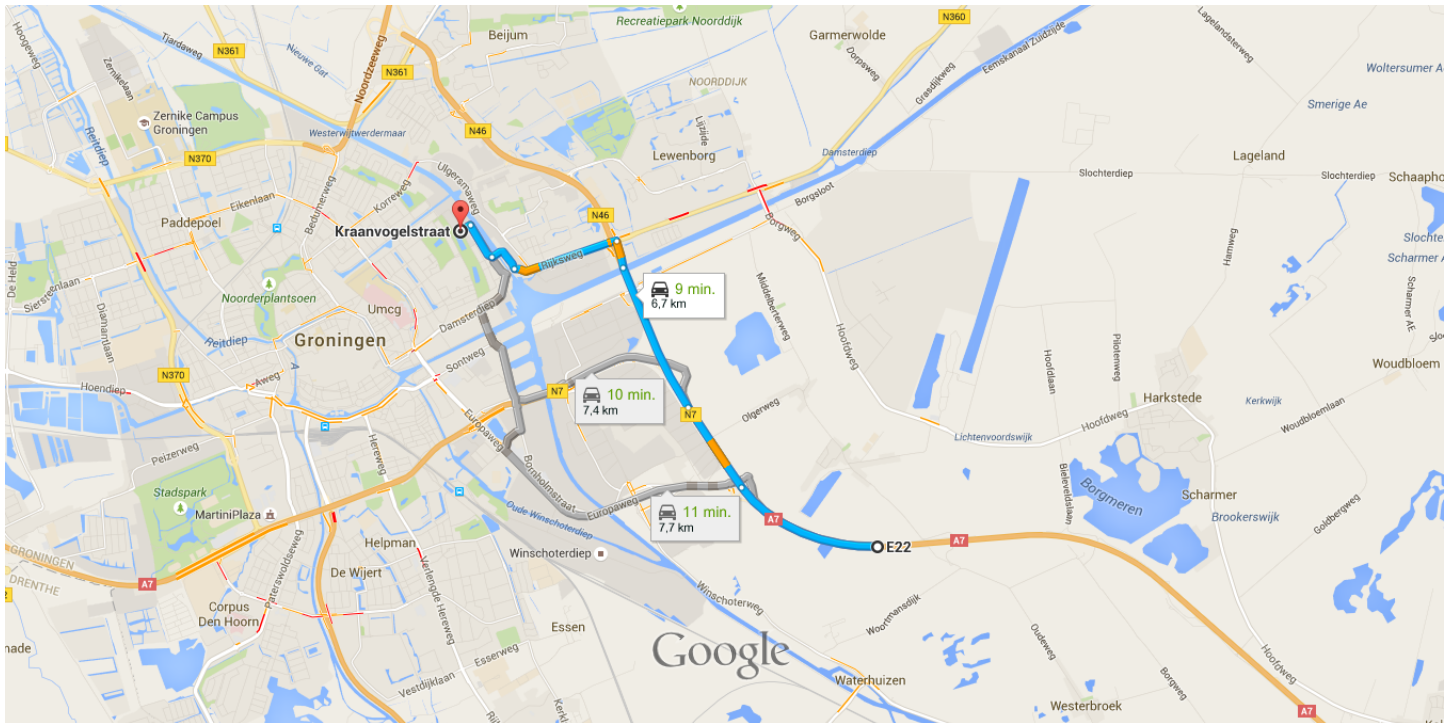

Google

E22, 9723 Groningen naar Kraanvogelstraat, Groningen

Auto 6,7 km, 9 min.

○ E22

9723 Groningen

Neem de A7 en N46 naar de Rijksweg/N360 in Noorddijk. Neem de afrit N46

4,6 km / 3 min.

- ↑ 1. Vertrek in westelijke richting op de A7
1,7 km
- ↑ 2. Weg vervolgen naar N7
1,0 km
- ↑ 3. Weg vervolgen naar N46
1,7 km
- ↘ 4. Neem de afslag richting Rijksweg/N360
300 m

Ga verder op de Rijksweg. Rijd naar de Kraanvogelstraat in Oosterparkwijk

2,1 km / 5 min.

- ↶ 5. Sla linksaf naar Rijksweg/N360
 - ℹ Ga verder op de Rijksweg

- 6. Sla rechtsaf naar Oostersluisweg 1,2 km

- 7. Sla rechtsaf naar Florakade 350 m

- ⬅ 8. Sla linksaf naar Kraanvogelstraat 450 m

- 120 m

📍 Kraanvogelstraat

Groningen

Deze aanwijzingen zijn alleen bedoeld om uw reis te plannen. De omstandigheden op de weg kunnen als gevolg van wegwerkzaamheden, verkeersdrukte, het weer of andere situaties afwijken van het resultaat op de kaart. Houd daar bij het plannen van uw reis rekening mee. En niet rechts inhalen of bumperkleven!

Kaartgegevens ©2015 Google 1 km