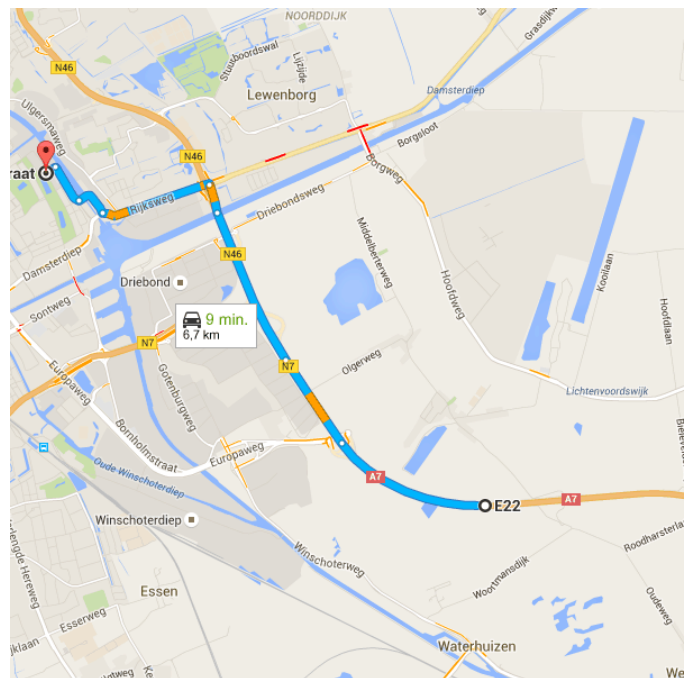

Google

E22, 9723 Groningen naar Kraanvogelstraat, Groningen

Auto 6,7 km, 9 min.

○ E22

9723 Groningen

Neem de A7 en N46 naar de Rijksweg/N360 in Noorddijk. Neem de afrit N46

4,6 km / 3 min.

- ↑ 1. Vertrek in westelijke richting op de A7
1,7 km
- ↑ 2. Weg vervolgen naar N7
1,0 km
- ↑ 3. Weg vervolgen naar N46
1,7 km
- ↘ 4. Neem de afslag richting Rijksweg/N360
300 m

Ga verder op de Rijksweg. Rijd naar de Kraanvogelstraat in Oosterparkwijk

2,1 km / 5 min.

- ↶ 5. Sla linksaf naar Rijksweg/N360
 - ℹ Ga verder op de Rijksweg

- 6. Sla rechtsaf naar Oostersluisweg 1,2 km

- 7. Sla rechtsaf naar Florakade 350 m

- ⬅ 8. Sla linksaf naar Kraanvogelstraat 450 m

- 120 m

📍 Kraanvogelstraat

Groningen

Deze aanwijzingen zijn alleen bedoeld om uw reis te plannen. De omstandigheden op de weg kunnen als gevolg van wegwerkzaamheden, verkeersdrukte, het weer of andere situaties afwijken van het resultaat op de kaart. Houd daar bij het plannen van uw reis rekening mee. En niet rechts inhalen of bumperkleven!

Kaartgegevens ©2015 Google 1 km